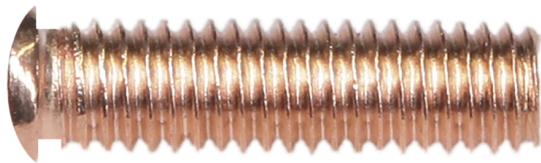

MSH-EQUIPMENT

POWERED BY AAG® EQUIPMENT

Adam Smithweg 1
1689 ZW Zwaag
Tel.: 0228 56 11 00
info@msh-equipment.nl
www.msh-equipment.nl

GY 059603 - DRAADEIND M4 X 16 100 STUKS

Technische gegevens

Merk : GYS
Afmeting : M4x16
Verpakking : 100 stuks

Draadeind staal, koper kleurig, M4x16 kan met een spotter opgelast worden.

Bel voor een vrijblijvend advies of prijsinformatie naar ons kantoor. Tel: 0228-561100

RICHT- EN MEETSYSTEMEN • TREKKLEMMEN EN KETTINGEN • HYDRAULISCHE PERSSETS EN POMPEN •
UITDEUKGEREEDSCHAP • PUNTLASAPPARATUUR • SPOTTER APPARATUUR • CO2 EN ALUMINIUM LASAPPARATUUR
• SPUITPISTOOLREINIGERS • MENGTAfels • SPUITSTANDAARDS • INFRAROODDROGERS • SCHUURWAGENS •
CENTRALE STOFAFZUIGING • HEFBRUGGEN • COMPRESSOREN • OPBERGSYSTEMEN EN GEREEDSCHAPWAGENS •
MAGAZIJNWAGENS • WERKBANKEN • WANDBORDEN VOOR GEREEDSCHAP